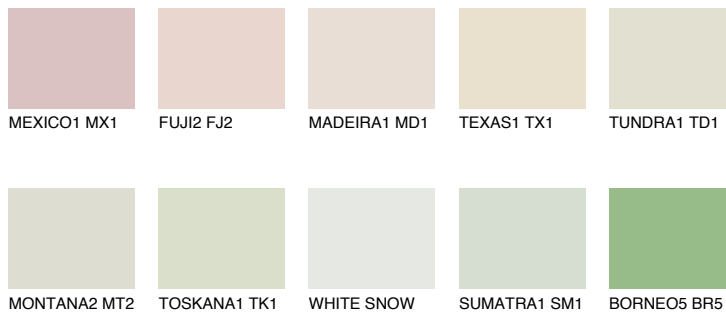


**SAHARA1 SH1**78% **TSR** 73%**Podudarna nijansa****COLOURS OF NATURE PALETA****INTENSE PALETA**

Za više informacija o malterima i bojama, idite na
www.ceresit.rs