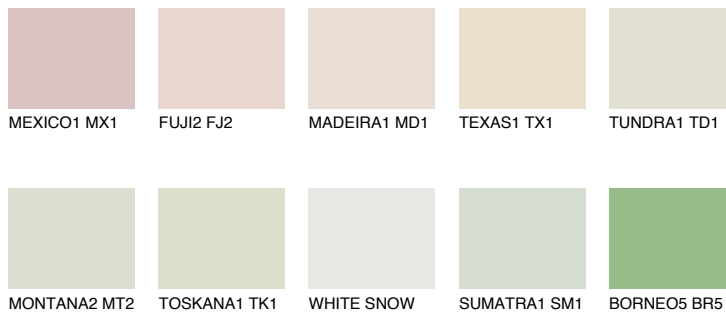


**SAHARA1 SH1**78% **TSR** 73%**Podudarna nijansa****COLOURS OF NATURE PALETA****INTENSE PALETA**

Za više informacija o malterima i bojama, idite na  
[www.ceresit.rs](http://www.ceresit.rs)

\*Nijanse koje su prikazane odnose se na maltere i boje koje nudi Ceresit. Zbog upotrebe digitalnih tehnologija, predstavljene boje možda nisu reprezentativne kao originalne, pa se ne mogu u potpunosti smatrati pouzdanim. Preporučujemo da proverite autentične uzorke boja.