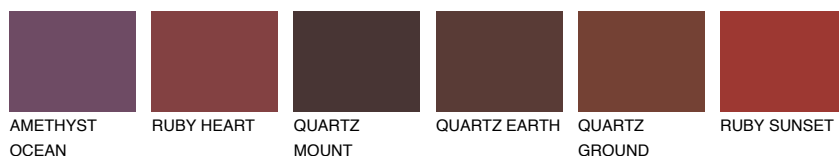

**REUNION6 RN6**☀ 25% **TSR** 21%**Podudarna nijansa****COLOURS OF NATURE PALETA****INTENSE PALETA**

Za više informacija o malterima i bojama, idite na
www.ceresit.rs

*Nijanse koje su prikazane odnose se na maltere i boje koje nudi Ceresit. Zbog upotrebe digitalnih tehnologija, predstavljene boje možda nisu reprezentativne kao originalne, pa se ne mogu u potpunosti smatrati pouzdanim. Preporučujemo da proverite autentične uzorke boja.