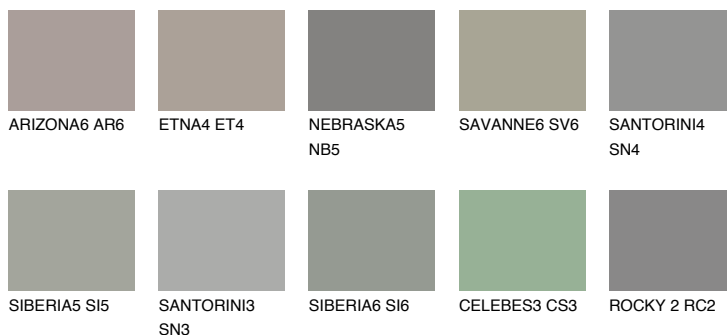

**REUNION6 RN6**☀ 25% **TSR** 21%**Podudarna nijansa****COLOURS OF NATURE PALETA****INTENSE PALETA**

Za više informacija o malterima i bojama, idite na
www.ceresit.rs

*Nijanse koje su prikazane odnose se na maltere i boje koje nudi Ceresit. Zbog upotrebe digitalnih tehnologija, predstavljene boje možda nisu reprezentativne kao originalne, pa se ne mogu u potpunosti smatrati pouzdanim. Preporučujemo da proverite autentične uzorke boja.