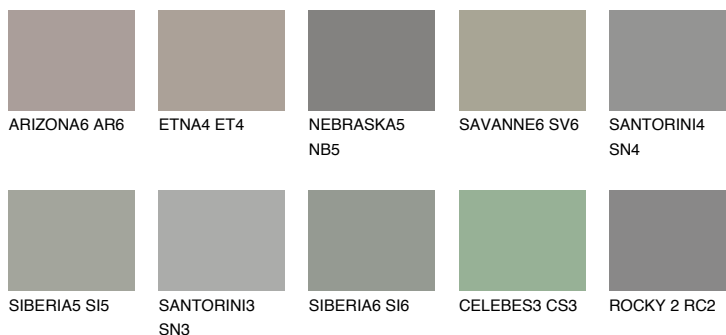

**REUNION6 RN6**☀ 25% **TSR** 21%**Podudarna nijansa****COLOURS OF NATURE PALETA****INTENSE PALETA**

Za više informacija o malterima i bojama, idite na www.ceresit.rs

*Nijanse koje su prikazane odnose se na maltere i boje koje nudi Ceresit. Zbog upotrebe digitalnih tehnologija, predstavljene boje možda nisu reprezentativne kao originalne, pa se ne mogu u potpunosti smatrati pouzdanim. Preporučujemo da proverite autentične uzorke boja.