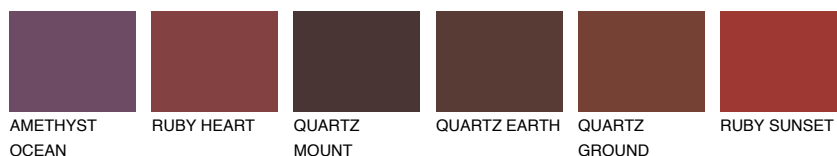

**REUNION6 RN6**☀ 25% **TSR** 21%**Podudarna nijansa****COLOURS OF NATURE PALETA****INTENSE PALETA**

Za više informacija o malterima i bojama, idite na www.ceresit.rs

*Nijanse koje su prikazane odnose se na maltere i boje koje nudi Ceresit. Zbog upotrebe digitalnih tehnologija, predstavljene boje možda nisu reprezentativne kao originalne, pa se ne mogu u potpunosti smatrati pouzdanim. Preporučujemo da proverite autentične uzorke boja.