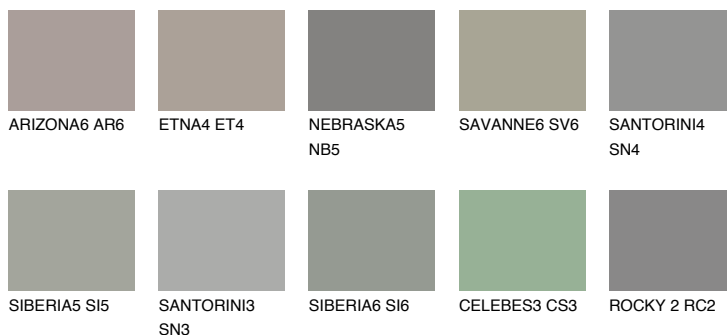

**REUNION6 RN6**☀ 25% **TSR** 21%**Podudarna nijansa****COLOURS OF NATURE PALETA****INTENSE PALETA**

Za više informacija o malterima i bojama, idite na
www.ceresit.rs