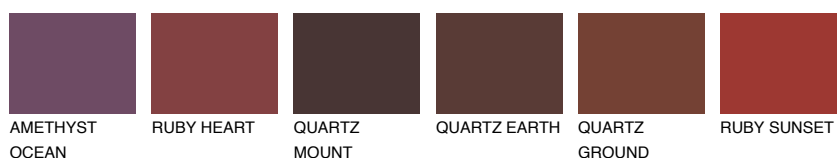

**REUNION6 RN6**☀️ 25% **TSR 21%****Podudarna nijansa****COLOURS OF NATURE PALETA****INTENSE PALETA**

Za više informacija o malterima i bojama, idite na
www.ceresit.rs