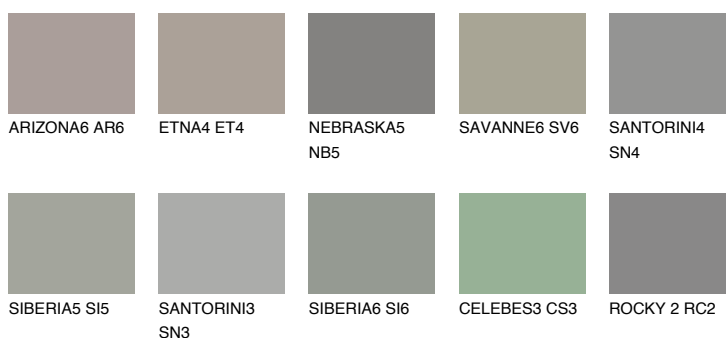

**REUNION6 RN6**☀️ 25% **TSR 21%****Podudarna nijansa****COLOURS OF NATURE PALETA****INTENSE PALETA**

Za više informacija o malterima i bojama, idite na
www.ceresit.rs