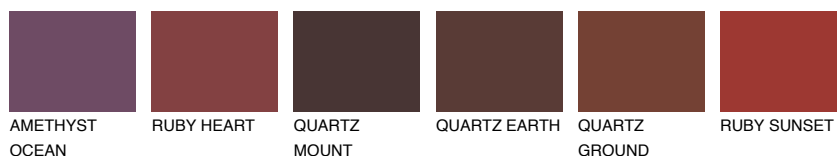

**REUNION6 RN6**☀ 25% **TSR** 21%**Podudarna nijansa****COLOURS OF NATURE PALETA****INTENSE PALETA**

Za više informacija o malterima i bojama, idite na
www.ceresit.rs