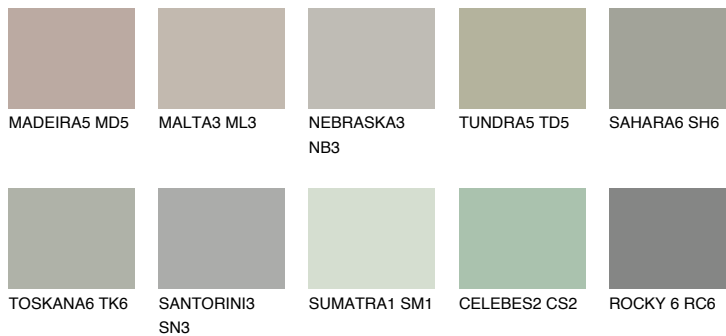

**REUNION5 RN5**☀ 36% **TSR** 32%**Podudarna nijansa****COLOURS OF NATURE PALETA****INTENSE PALETA**

Za više informacija o malterima i bojama, idite na [www.ceresit.rs](http://www.ceresit.rs)

\*Nijanse koje su prikazane odnose se na maltere i boje koje nudi Ceresit. Zbog upotrebe digitalnih tehnologija, predstavljene boje možda nisu reprezentativne kao originalne, pa se ne mogu u potpunosti smatrati pouzdanim. Preporučujemo da proverite autentične uzorke boja.