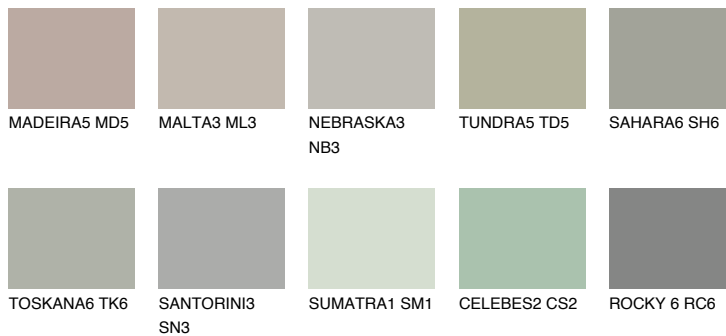

**REUNION5 RN5**36% **TSR** 32%**Podudarna nijansa****COLOURS OF NATURE PALETA****INTENSE PALETA**

Za više informacija o malterima i bojama, idite na www.ceresit.rs