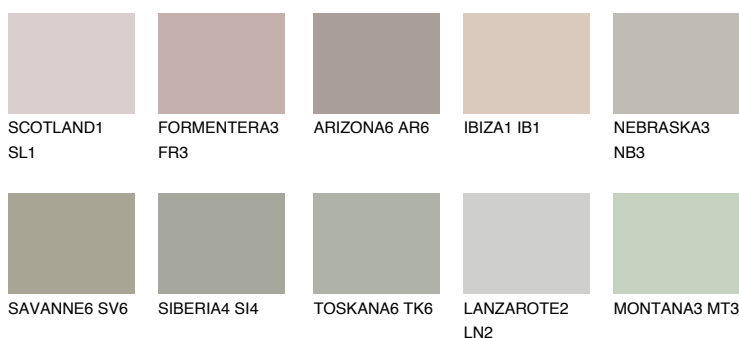

**REUNION4 RN4**☀ 47% **TSR** 41%**Podudarna nijansa****COLOURS OF NATURE PALETA****INTENSE PALETA**

Za više informacija o malterima i bojama, idite na
www.ceresit.rs

*Nijanse koje su prikazane odnose se na maltere i boje koje nudi Ceresit. Zbog upotrebe digitalnih tehnologija, predstavljene boje možda nisu reprezentativne kao originalne, pa se ne mogu u potpunosti smatrati pouzdanim. Preporučujemo da proverite autentične uzorke boja.