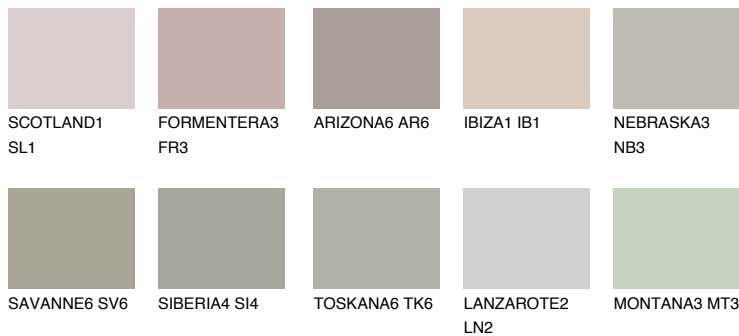

**REUNION4 RN4**☀ 47% **TSR** 41%**Podudarna nijansa****COLOURS OF NATURE PALETA****INTENSE PALETA**

Za više informacija o malterima i bojama, idite na  
[www.ceresit.rs](http://www.ceresit.rs)

\*Nijanse koje su prikazane odnose se na maltere i boje koje nudi Ceresit. Zbog upotrebe digitalnih tehnologija, predstavljene boje možda nisu reprezentativne kao originalne, pa se ne mogu u potpunosti smatrati pouzdanim. Preporučujemo da proverite autentične uzorke boja.