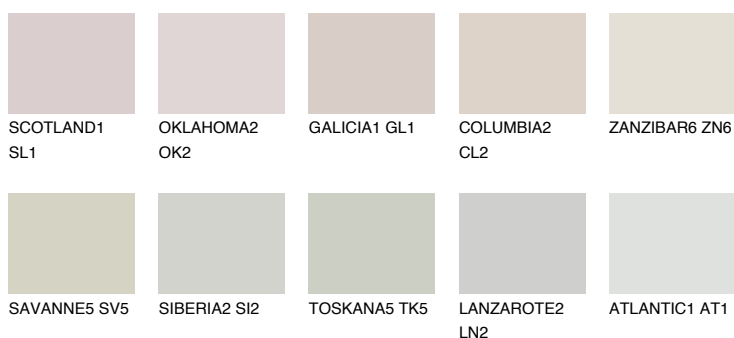

**REUNION3 RN3**59% **TSR** 59%**Podudarna nijansa****COLOURS OF NATURE PALETA****INTENSE PALETA**

Za više informacija o malterima i bojama, idite na  
[www.ceresit.rs](http://www.ceresit.rs)

\*Nijanse koje su prikazane odnose se na maltere i boje koje nudi Ceresit. Zbog upotrebe digitalnih tehnologija, predstavljene boje možda nisu reprezentativne kao originalne, pa se ne mogu u potpunosti smatrati pouzdanim. Preporučujemo da proverite autentične uzorke boja.