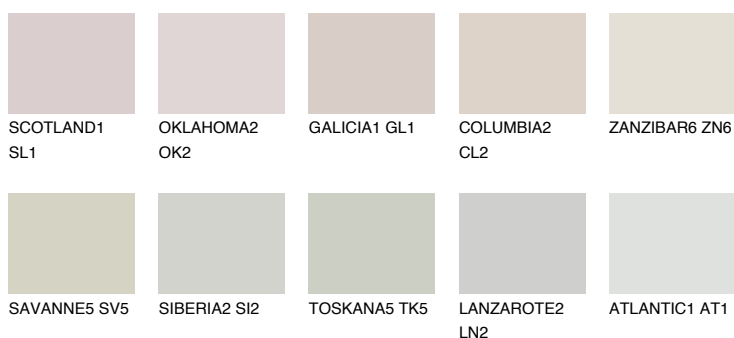

**REUNION3 RN3**59% **TSR** 59%**Podudarna nijansa****COLOURS OF NATURE PALETA****INTENSE PALETA**

Za više informacija o malterima i bojama, idite na  
[www.ceresit.rs](http://www.ceresit.rs)