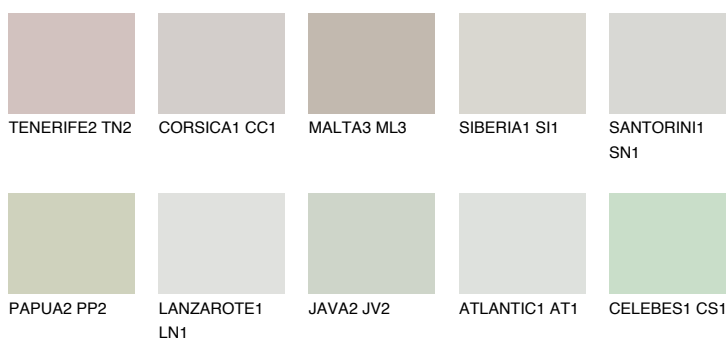


**REUNION2 RN2**66% **TSR** 65%**Podudarna nijansa****COLOURS OF NATURE PALETA****INTENSE PALETA**

Za više informacija o malterima i bojama, idite na
www.ceresit.rs