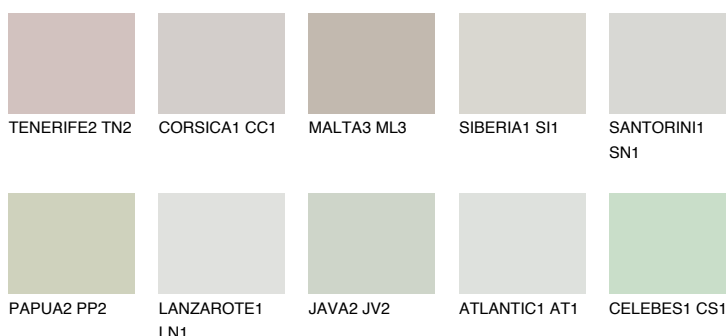

**REUNION2 RN2**66% **TSR** 65%**Podudarna nijansa****COLOURS OF NATURE PALETA****INTENSE PALETA**

Za više informacija o malterima i bojama, idite na  
[www.ceresit.rs](http://www.ceresit.rs)