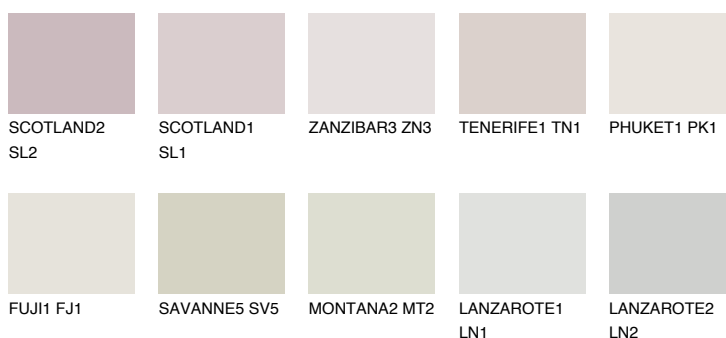


**REUNION1 RN1**76% **TSR** 72%**Podudarna nijansa****COLOURS OF NATURE PALETA****INTENSE PALETA**

Za više informacija o malterima i bojama, idite na
www.ceresit.rs

*Nijanse koje su prikazane odnose se na maltere i boje koje nudi Ceresit. Zbog upotrebe digitalnih tehnologija, predstavljene boje možda nisu reprezentativne kao originalne, pa se ne mogu u potpunosti smatrati pouzdanim. Preporučujemo da proverite autentične uzorke boja.