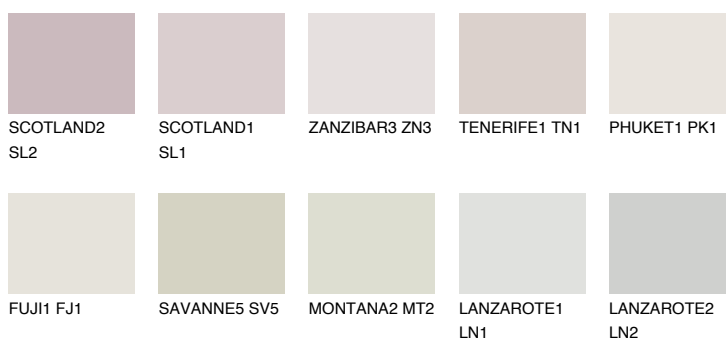


**REUNION1 RN1**76% **TSR** 72%**Podudarna nijansa****COLOURS OF NATURE PALETA****INTENSE PALETA**

Za više informacija o malterima i bojama, idite na  
[www.ceresit.rs](http://www.ceresit.rs)