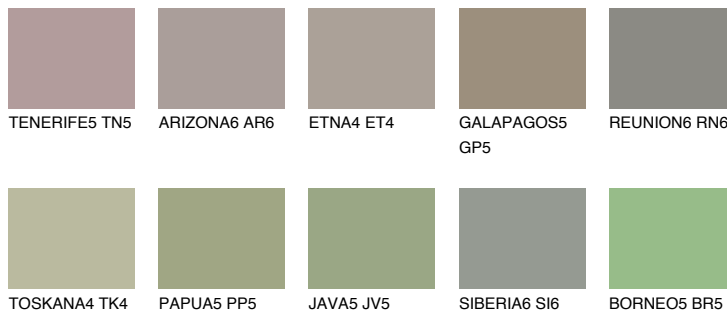

**SAVANNE6 SV6**☾ 37% **TSR** 32%**Podudarna nijansa****COLOURS OF NATURE PALETA****INTENSE PALETA**

Za više informacija o malterima i bojama, idite na
www.ceresit.rs

*Nijanse koje su prikazane odnose se na maltere i boje koje nudi Ceresit. Zbog upotrebe digitalnih tehnologija, predstavljene boje možda nisu reprezentativne kao originalne, pa se ne mogu u potpunosti smatrati pouzdanim. Preporučujemo da proverite autentične uzorke boja.