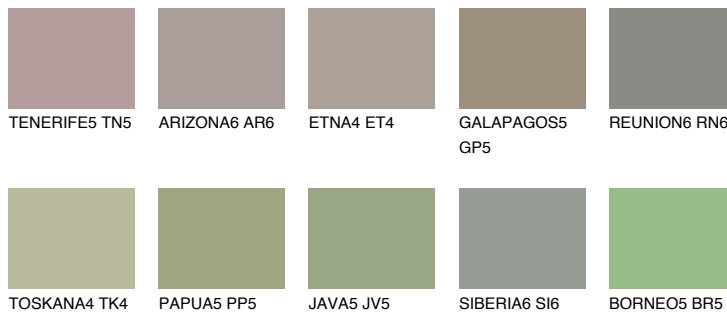

**SAVANNE6 SV6**☀️ 37% **TSR 32%****Podudarna nijansa****COLOURS OF NATURE PALETA****INTENSE PALETA**

Za više informacija o malterima i bojama, idite na
www.ceresit.rs