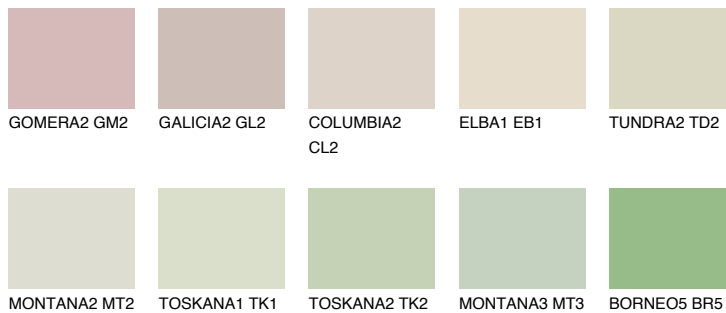


**SAVANNE5 SV5**65% **TSR** 62%**Podudarna nijansa****COLOURS OF NATURE PALETA****INTENSE PALETA**

Za više informacija o malterima i bojama, idite na
www.ceresit.rs