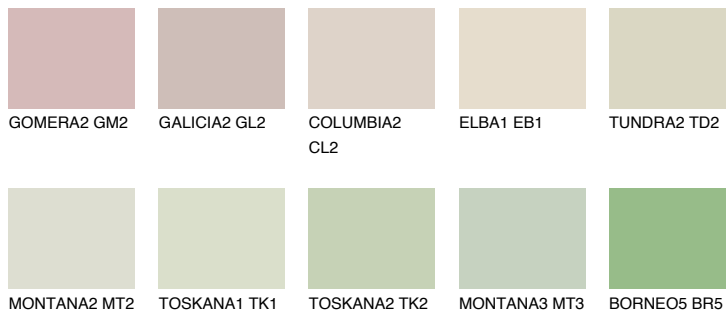


**SAVANNE5 SV5**65% **TSR** 62%**Podudarna nijansa****COLOURS OF NATURE PALETA****INTENSE PALETA**

Za više informacija o malterima i bojama, idite na
www.ceresit.rs

*Nijanse koje su prikazane odnose se na maltere i boje koje nudi Ceresit. Zbog upotrebe digitalnih tehnologija, predstavljene boje možda nisu reprezentativne kao originalne, pa se ne mogu u potpunosti smatrati pouzdanim. Preporučujemo da proverite autentične uzorke boja.