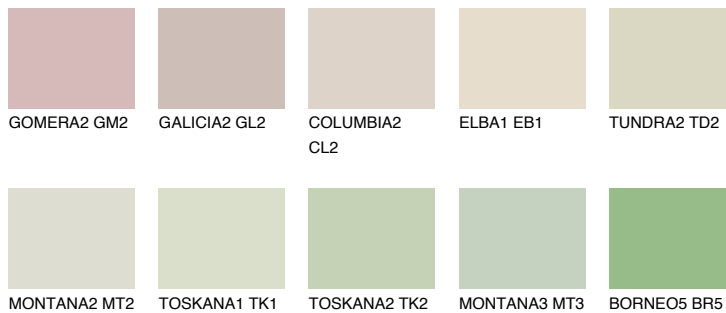


**SAVANNE5 SV5**65% **TSR** 62%**Podudarna nijansa****COLOURS OF NATURE PALETA****INTENSE PALETA**

Za više informacija o malterima i bojama, idite na  
[www.ceresit.rs](http://www.ceresit.rs)

\*Nijanse koje su prikazane odnose se na maltere i boje koje nudi Ceresit. Zbog upotrebe digitalnih tehnologija, predstavljene boje možda nisu reprezentativne kao originalne, pa se ne mogu u potpunosti smatrati pouzdanim. Preporučujemo da proverite autentične uzorke boja.