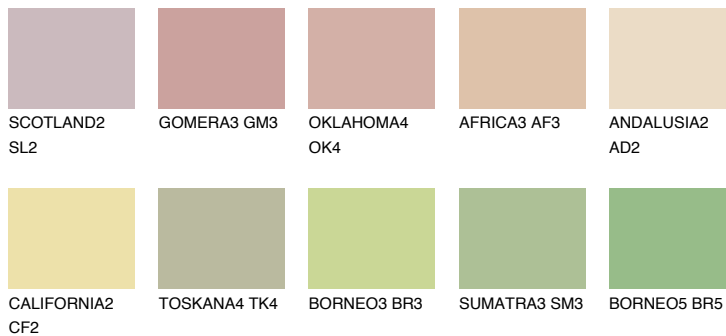

**SAVANNE4 SV4**☀ 57%   **TSR** 52%**Podudarna nijansa****COLOURS OF NATURE PALETA****INTENSE PALETA**

Za više informacija o malterima i bojama, idite na  
[www.ceresit.rs](http://www.ceresit.rs)