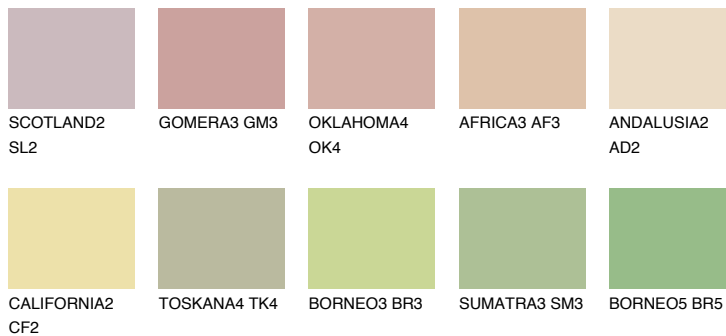

**SAVANNE4 SV4**☀ 57% **TSR** 52%**Podudarna nijansa****COLOURS OF NATURE PALETA****INTENSE PALETA**

Za više informacija o malterima i bojama, idite na
www.ceresit.rs