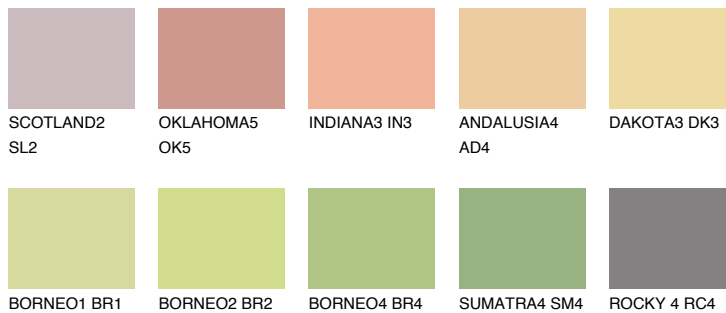

**SAVANNE3 SV3**64% **TSR** 64%**Podudarna nijansa****COLOURS OF NATURE PALETA****INTENSE PALETA**

Za više informacija o malterima i bojama, idite na
www.ceresit.rs