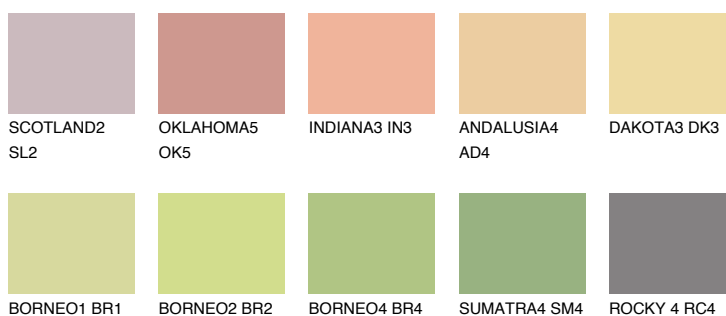

**SAVANNE3 SV3**64% **TSR** 64%**Podudarna nijansa****COLOURS OF NATURE PALETA****INTENSE PALETA**

Za više informacija o malterima i bojama, idite na
www.ceresit.rs