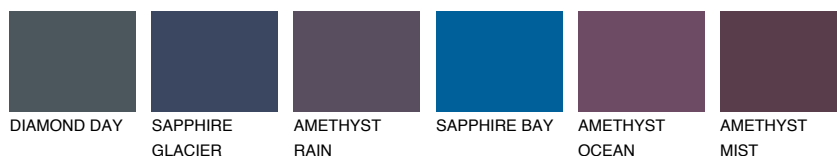

**POLYNESIA2 PS2**42% **TSR** 44%**Podudarna nijansa****COLOURS OF NATURE PALETA****INTENSE PALETA**

Za više informacija o malterima i bojama, idite na
www.ceresit.rs