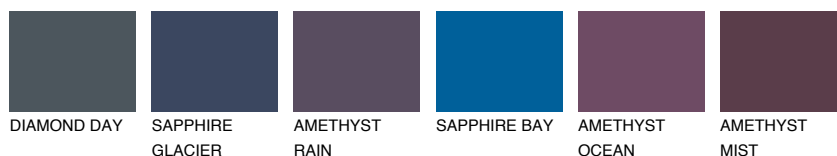

INTENSE PALETA