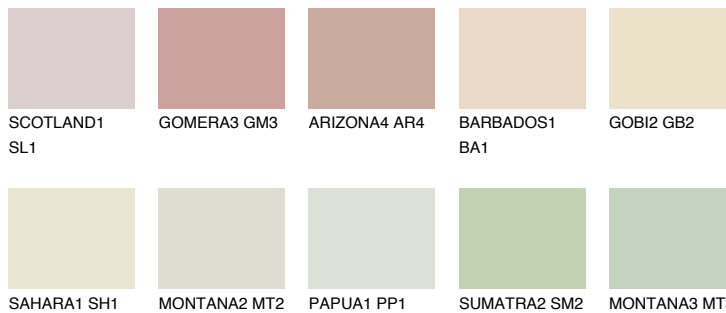


**SAVANNE1 SV1**☀ 75% **TSR** 70%**Podudarna nijansa****COLOURS OF NATURE PALETA****INTENSE PALETA**

Za više informacija o malterima i bojama, idite na
www.ceresit.rs

*Nijanse koje su prikazane odnose se na maltere i boje koje nudi Ceresit. Zbog upotrebe digitalnih tehnologija, predstavljene boje možda nisu reprezentativne kao originalne, pa se ne mogu u potpunosti smatrati pouzdanim. Preporučujemo da proverite autentične uzorke boja.