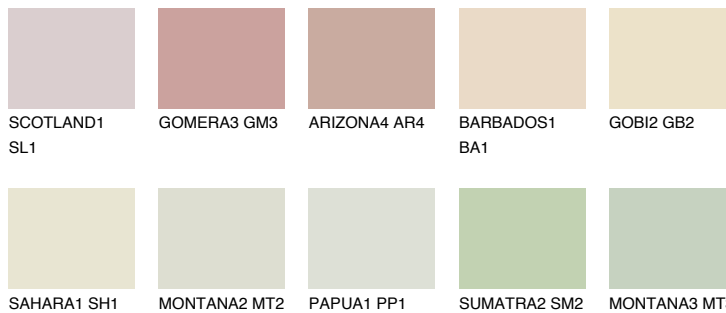


**SAVANNE1 SV1**☀️ 75% **TSR 70%****Podudarna nijansa****COLOURS OF NATURE PALETA****INTENSE PALETA**

Za više informacija o malterima i bojama, idite na
www.ceresit.rs