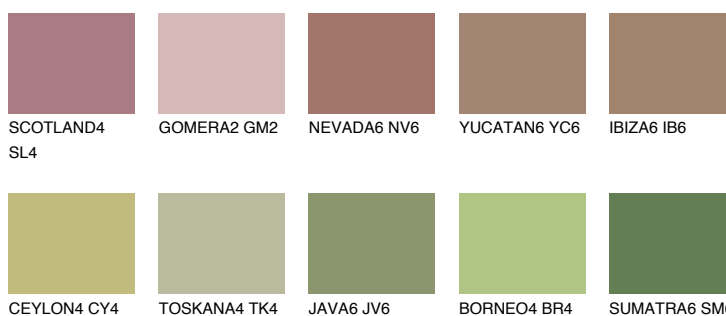

**PAMPA6 PM6**☀ 25% **TSR** 42%**Podudarna nijansa****COLOURS OF NATURE PALETA****INTENSE PALETA**

Za više informacija o malterima i bojama, idite na
www.ceresit.rs