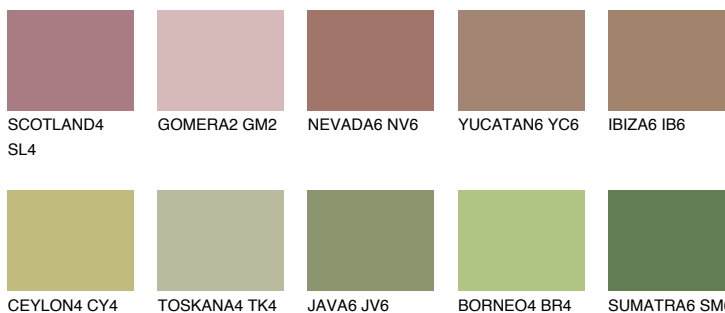

**PAMPA6 PM6**☀ 25% **TSR** 42%**Podudarna nijansa****COLOURS OF NATURE PALETA****INTENSE PALETA**

Za više informacija o malterima i bojama, idite na  
[www.ceresit.rs](http://www.ceresit.rs)