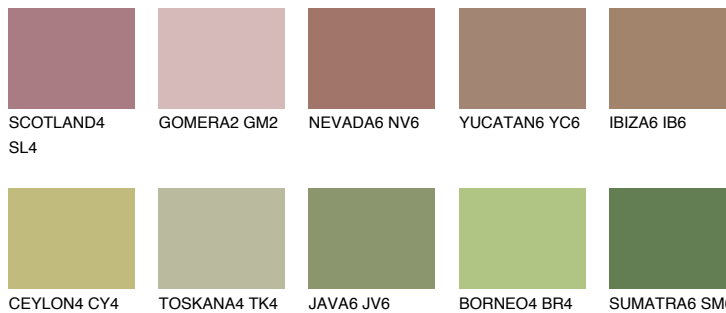

**PAMPA6 PM6**☀ 25% **TSR** 42%**Podudarna nijansa****COLOURS OF NATURE PALETA****INTENSE PALETA**

Za više informacija o malterima i bojama, idite na
www.ceresit.rs