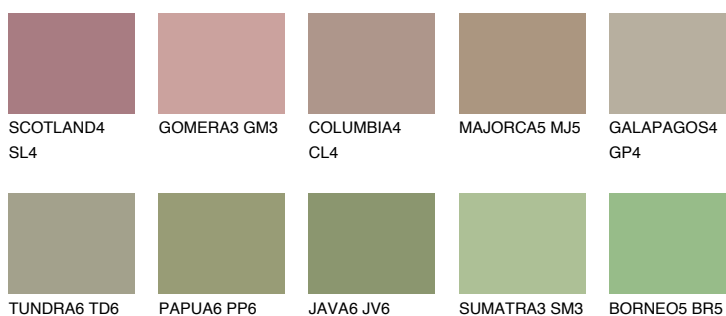

PAMPA5 PM5

☀ 37% **TSR 50%**

Podudarna nijansa

COLOURS OF NATURE PALETA

INTENSE PALETA

Za više informacija o malterima i bojama, idite na
www.ceresit.rs