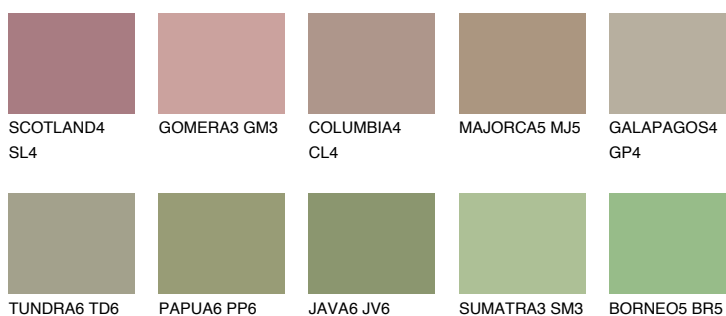

**PAMPA5 PM5**☀️ 37% **TSR 50%****Podudarna nijansa****COLOURS OF NATURE PALETA****INTENSE PALETA**

Za više informacija o malterima i bojama, idite na
www.ceresit.rs