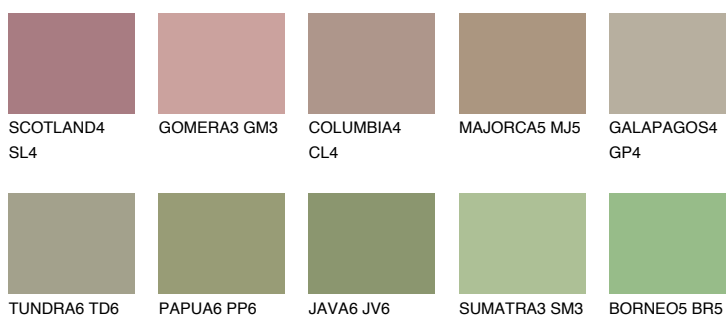

**PAMPA5 PM5**☀ 37% **TSR 50%****Podudarna nijansa****COLOURS OF NATURE PALETA****INTENSE PALETA**

Za više informacija o malterima i bojama, idite na
www.ceresit.rs