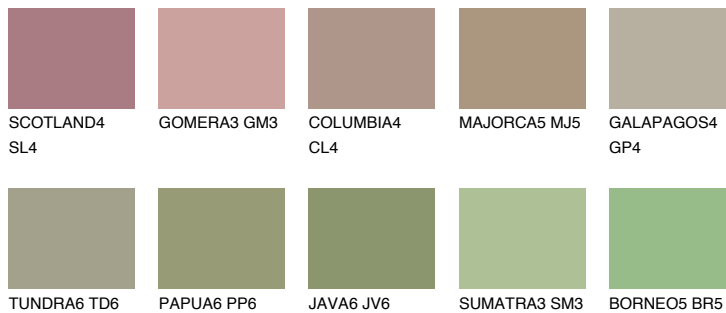

**PAMPA5 PM5**☀️ 37% **TSR 50%****Podudarna nijansa****COLOURS OF NATURE PALETA****INTENSE PALETA**

Za više informacija o malterima i bojama, idite na
www.ceresit.rs