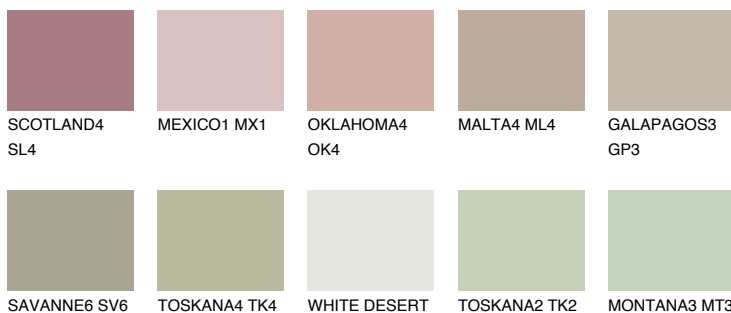

**PAMPA4 PM4**● 44% **TSR** 41%**Podudarna nijansa****COLOURS OF NATURE PALETA****INTENSE PALETA**

Za više informacija o malterima i bojama, idite na  
[www.ceresit.rs](http://www.ceresit.rs)