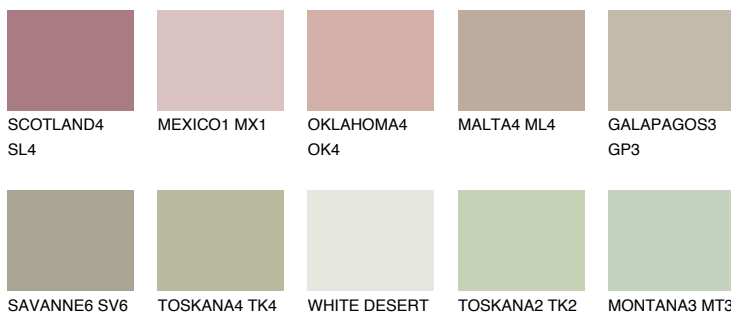

**PAMPA4 PM4**● 44% **TSR** 41%**Podudarna nijansa****COLOURS OF NATURE PALETA****INTENSE PALETA**

Za više informacija o malterima i bojama, idite na
www.ceresit.rs