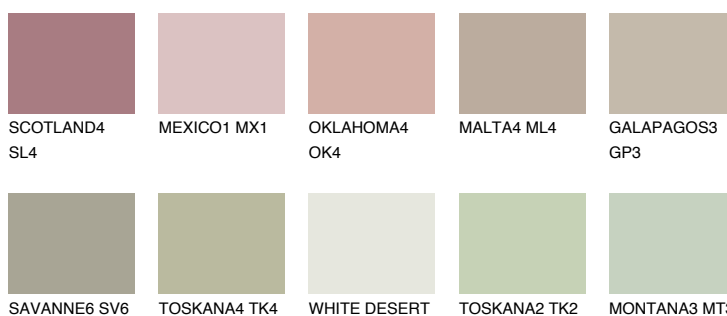

**PAMPA4 PM4**● 44% **TSR** 41%**Podudarna nijansa****COLOURS OF NATURE PALETA****INTENSE PALETA**

Za više informacija o malterima i bojama, idite na  
[www.ceresit.rs](http://www.ceresit.rs)