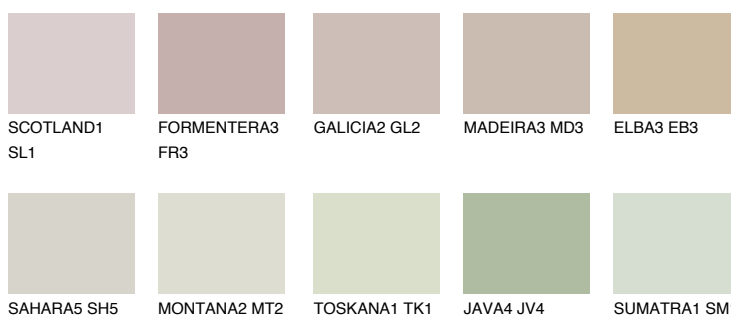

**PAMPA3 PM3**☀️ 52% **TSR 48%****Podudarna nijansa****COLOURS OF NATURE PALETA****INTENSE PALETA**

Za više informacija o malterima i bojama, idite na
www.ceresit.rs