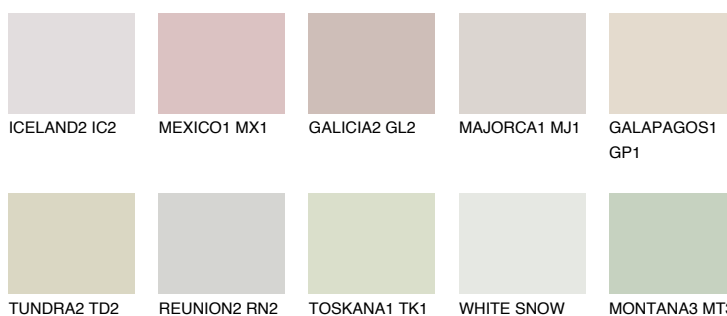

**PAMPA2 PM2**60% **TSR** 57%**Podudarna nijansa****COLOURS OF NATURE PALETA****INTENSE PALETA**

Za više informacija o malterima i bojama, idite na
www.ceresit.rs