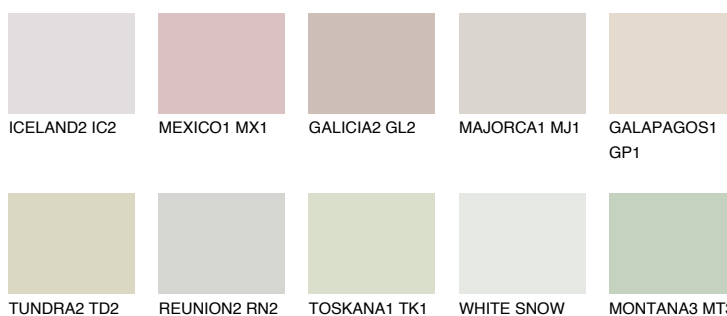

**PAMPA2 PM2**60% **TSR** 57%**Podudarna nijansa****COLOURS OF NATURE PALETA****INTENSE PALETA**

Za više informacija o malterima i bojama, idite na  
[www.ceresit.rs](http://www.ceresit.rs)