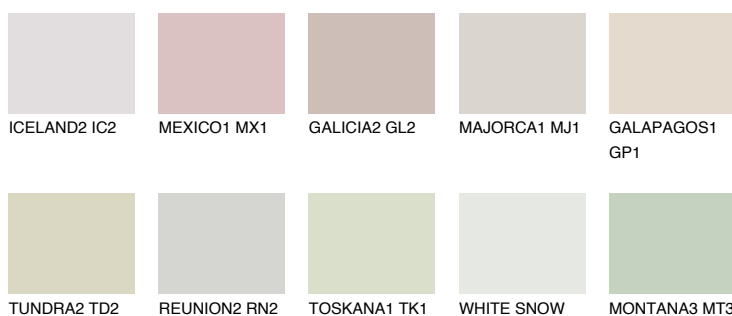

**PAMPA2 PM2**60% **TSR** 57%**Podudarna nijansa****COLOURS OF NATURE PALETA****INTENSE PALETA**

Za više informacija o malterima i bojama, idite na
www.ceresit.rs