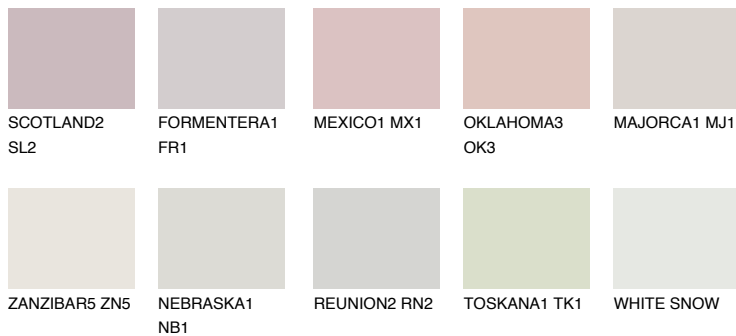


**PAMPA1 PM1**70% **TSR** 68%**Podudarna nijansa****COLOURS OF NATURE PALETA****INTENSE PALETA**

Za više informacija o malterima i bojama, idite na
www.ceresit.rs

*Nijanse koje su prikazane odnose se na maltere i boje koje nudi Ceresit. Zbog upotrebe digitalnih tehnologija, predstavljene boje možda nisu reprezentativne kao originalne, pa se ne mogu u potpunosti smatrati pouzdanim. Preporučujemo da proverite autentične uzorke boja.