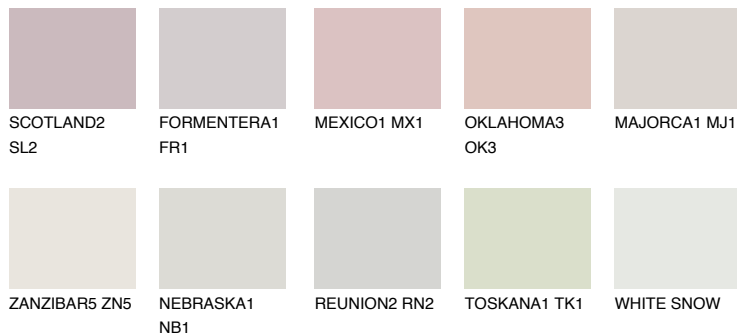


**PAMPA1 PM1**70% **TSR** 68%**Podudarna nijansa****COLOURS OF NATURE PALETA****INTENSE PALETA**

Za više informacija o malterima i bojama, idite na
www.ceresit.rs