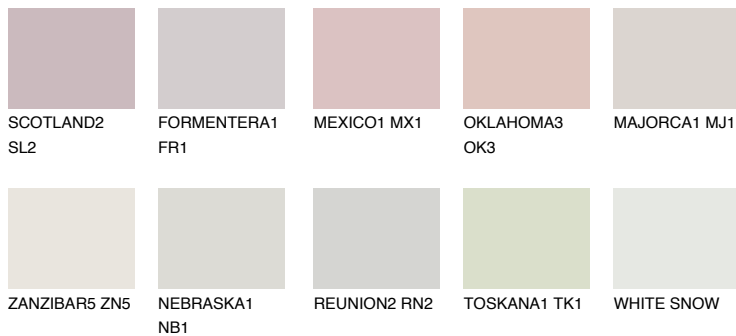


**PAMPA1 PM1**70% **TSR** 68%**Podudarna nijansa****COLOURS OF NATURE PALETA****INTENSE PALETA**

Za više informacija o malterima i bojama, idite na
www.ceresit.rs