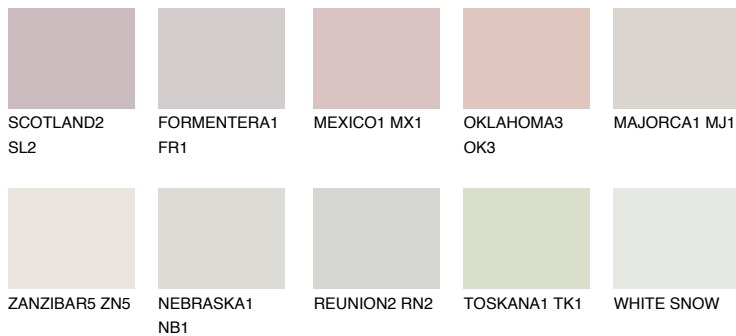


**PAMPA1 PM1**70% **TSR** 68%**Podudarna nijansa****COLOURS OF NATURE PALETA****INTENSE PALETA**

Za više informacija o malterima i bojama, idite na  
[www.ceresit.rs](http://www.ceresit.rs)