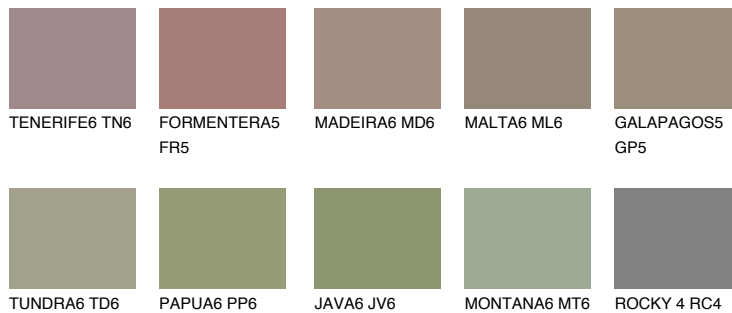

**GALAPAGOS6 GP6**☀ 22% **TSR 20%****Podudarna nijansa****COLOURS OF NATURE PALETA****INTENSE PALETA**

Za više informacija o malterima i bojama, idite na
www.ceresit.rs

*Nijanse koje su prikazane odnose se na maltere i boje koje nudi Ceresit. Zbog upotrebe digitalnih tehnologija, predstavljene boje možda nisu reprezentativne kao originalne, pa se ne mogu u potpunosti smatrati pouzdanim. Preporučujemo da proverite autentične uzorke boja.