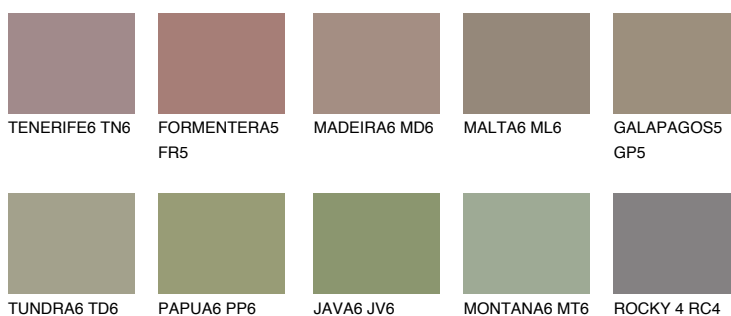


**GALAPAGOS6 GP6**☀ 22% **TSR 20%****Podudarna nijansa****COLOURS OF NATURE PALETA****INTENSE PALETA**

Za više informacija o malterima i bojama, idite na
www.ceresit.rs

*Nijanse koje su prikazane odnose se na maltere i boje koje nudi Ceresit. Zbog upotrebe digitalnih tehnologija, predstavljene boje možda nisu reprezentativne kao originalne, pa se ne mogu u potpunosti smatrati pouzdanim. Preporučujemo da proverite autentične uzorke boja.