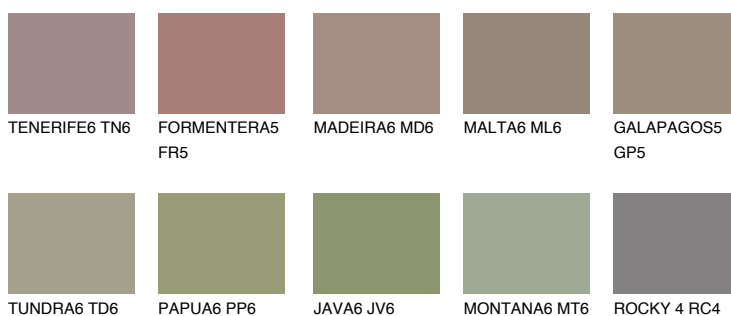


**GALAPAGOS6 GP6**☀ 22%   **TSR 20%****Podudarna nijansa****COLOURS OF NATURE PALETA****INTENSE PALETA**

Za više informacija o malterima i bojama, idite na  
[www.ceresit.rs](http://www.ceresit.rs)

\*Nijanse koje su prikazane odnose se na maltere i boje koje nudi Ceresit. Zbog upotrebe digitalnih tehnologija, predstavljene boje možda nisu reprezentativne kao originalne, pa se ne mogu u potpunosti smatrati pouzdanim. Preporučujemo da proverite autentične uzorke boja.