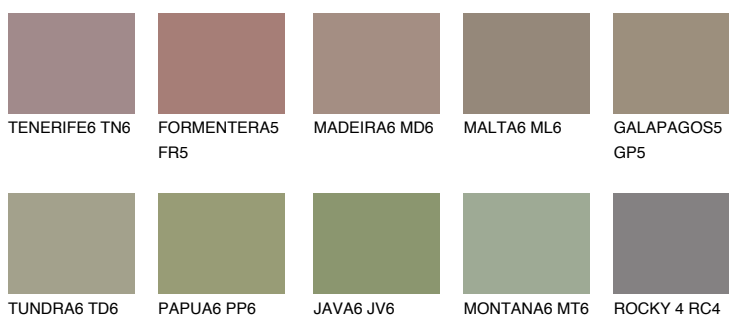


**GALAPAGOS6 GP6**☀ 22% **TSR 20%****Podudarna nijansa****COLOURS OF NATURE PALETA****INTENSE PALETA**

Za više informacija o malterima i bojama, idite na
www.ceresit.rs

*Nijanse koje su prikazane odnose se na maltere i boje koje nudi Ceresit. Zbog upotrebe digitalnih tehnologija, predstavljene boje možda nisu reprezentativne kao originalne, pa se ne mogu u potpunosti smatrati pouzdanim. Preporučujemo da proverite autentične uzorke boja.