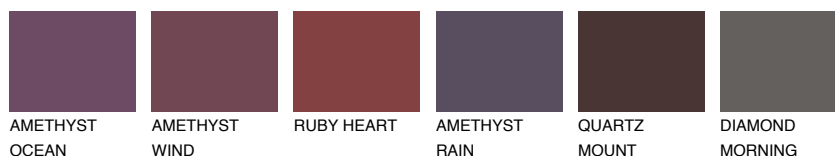

**GALAPAGOS5 GP5**☀ 28% **TSR** 25%**Podudarna nijansa****COLOURS OF NATURE PALETA****INTENSE PALETA**

Za više informacija o malterima i bojama, idite na
www.ceresit.rs

*Nijanse koje su prikazane odnose se na maltere i boje koje nudi Ceresit. Zbog upotrebe digitalnih tehnologija, predstavljene boje možda nisu reprezentativne kao originalne, pa se ne mogu u potpunosti smatrati pouzdanim. Preporučujemo da proverite autentične uzorke boja.