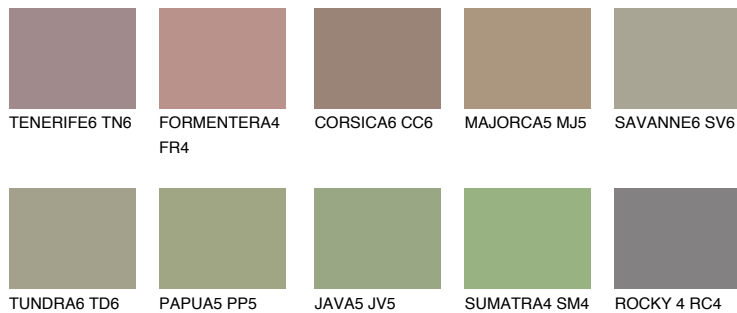

**GALAPAGOS5 GP5**☀️ 28%    **TSR 25%****Podudarna nijansa****COLOURS OF NATURE PALETA****INTENSE PALETA**

Za više informacija o malterima i bojama, idite na  
[www.ceresit.rs](http://www.ceresit.rs)

\*Nijanse koje su prikazane odnose se na maltere i boje koje nudi Ceresit. Zbog upotrebe digitalnih tehnologija, predstavljene boje možda nisu reprezentativne kao originalne, pa se ne mogu u potpunosti smatrati pouzdanim. Preporučujemo da proverite autentične uzorke boja.