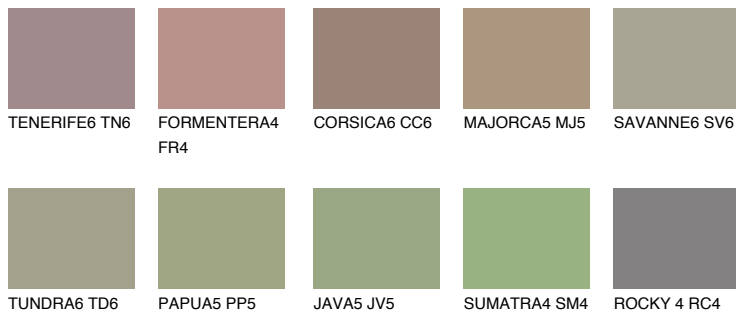

**GALAPAGOS5 GP5**☀ 28% **TSR** 25%**Podudarna nijansa****COLOURS OF NATURE PALETA****INTENSE PALETA**

Za više informacija o malterima i bojama, idite na
www.ceresit.rs

*Nijanse koje su prikazane odnose se na maltere i boje koje nudi Ceresit. Zbog upotrebe digitalnih tehnologija, predstavljene boje možda nisu reprezentativne kao originalne, pa se ne mogu u potpunosti smatrati pouzdanim. Preporučujemo da proverite autentične uzorke boja.