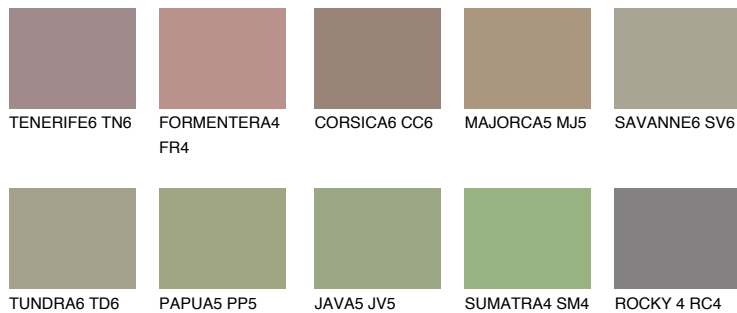

**GALAPAGOS5 GP5**☀ 28% **TSR** 25%**Podudarna nijansa****COLOURS OF NATURE PALETA****INTENSE PALETA**

Za više informacija o malterima i bojama, idite na
www.ceresit.rs

*Nijanse koje su prikazane odnose se na maltere i boje koje nudi Ceresit. Zbog upotrebe digitalnih tehnologija, predstavljene boje možda nisu reprezentativne kao originalne, pa se ne mogu u potpunosti smatrati pouzdanim. Preporučujemo da proverite autentične uzorke boja.