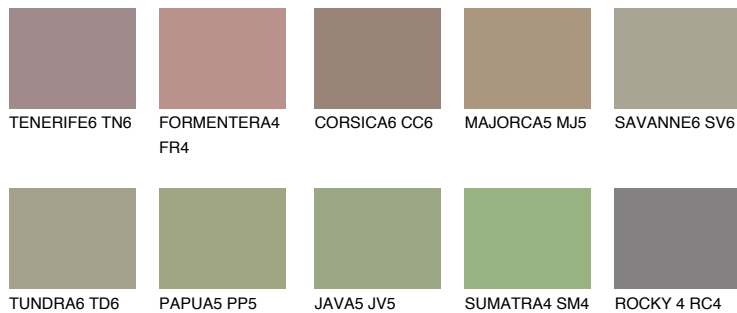

**GALAPAGOS5 GP5**☀ 28%   **TSR** 25%**Podudarna nijansa****COLOURS OF NATURE PALETA****INTENSE PALETA**

Za više informacija o malterima i bojama, idite na  
[www.ceresit.rs](http://www.ceresit.rs)

\*Nijanse koje su prikazane odnose se na maltere i boje koje nudi Ceresit. Zbog upotrebe digitalnih tehnologija, predstavljene boje možda nisu reprezentativne kao originalne, pa se ne mogu u potpunosti smatrati pouzdanim. Preporučujemo da proverite autentične uzorke boja.