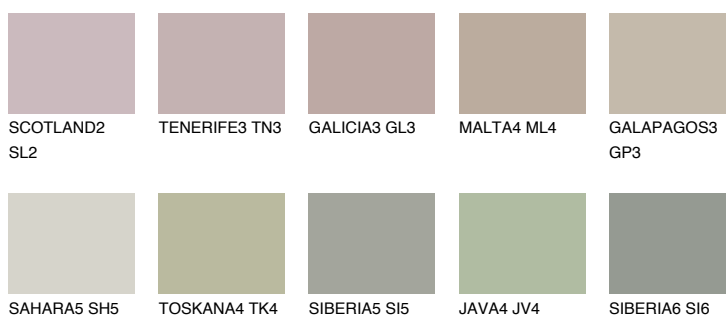

**GALAPAGOS4 GP4**☀ 43% **TSR 38%****Podudarna nijansa****COLOURS OF NATURE PALETA****INTENSE PALETA**

Za više informacija o malterima i bojama, idite na
www.ceresit.rs