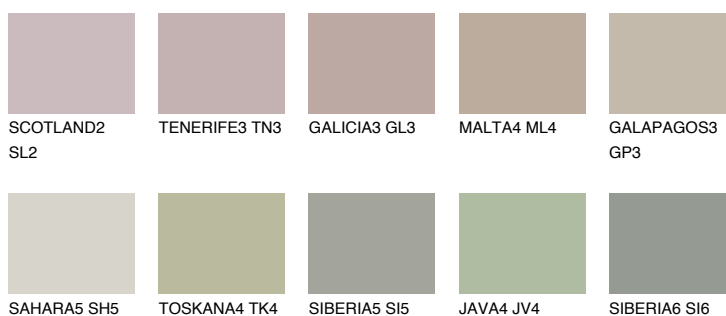

**GALAPAGOS4 GP4**☀️ 43%    **TSR 38%****Podudarna nijansa****COLOURS OF NATURE PALETA****INTENSE PALETA**

Za više informacija o malterima i bojama, idite na  
[www.ceresit.rs](http://www.ceresit.rs)