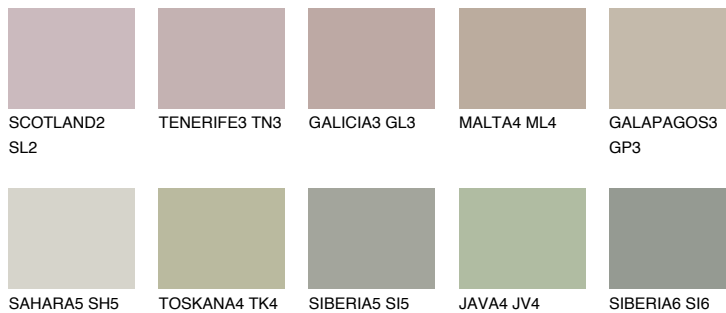

**GALAPAGOS4 GP4**☀️ 43% **TSR 38%****Podudarna nijansa****COLOURS OF NATURE PALETA****INTENSE PALETA**

Za više informacija o malterima i bojama, idite na
www.ceresit.rs

*Nijanse koje su prikazane odnose se na maltere i boje koje nudi Ceresit. Zbog upotrebe digitalnih tehnologija, predstavljene boje možda nisu reprezentativne kao originalne, pa se ne mogu u potpunosti smatrati pouzdanim. Preporučujemo da proverite autentične uzorke boja.