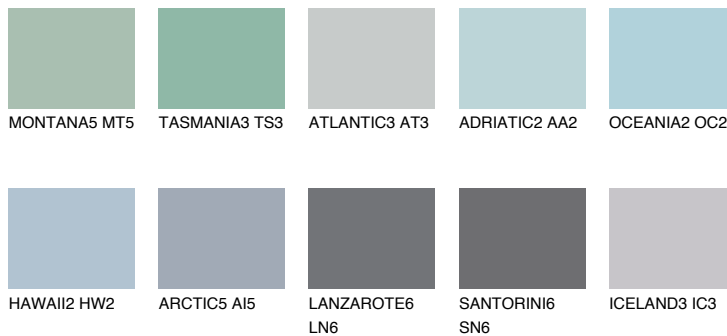

**POLYNESIA1 PS1**☀ 56% **TSR** 57%**Podudarna nijansa****COLOURS OF NATURE PALETA****INTENSE PALETA**

Za više informacija o malterima i bojama, idite na
www.ceresit.rs