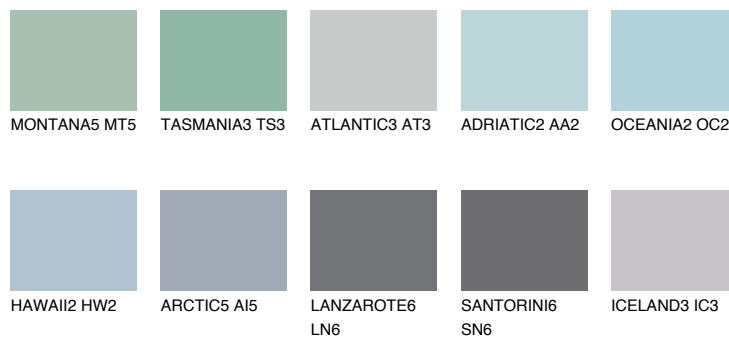

**POLYNESIA1 PS1**☀ 56% **TSR** 57%**Podudarna nijansa****COLOURS OF NATURE PALETA****INTENSE PALETA**

Za više informacija o malterima i bojama, idite na [www.ceresit.rs](http://www.ceresit.rs)

\*Nijanse koje su prikazane odnose se na maltere i boje koje nudi Ceresit. Zbog upotrebe digitalnih tehnologija, predstavljene boje možda nisu reprezentativne kao originalne, pa se ne mogu u potpunosti smatrati pouzdanim. Preporučujemo da proverite autentične uzorke boja.