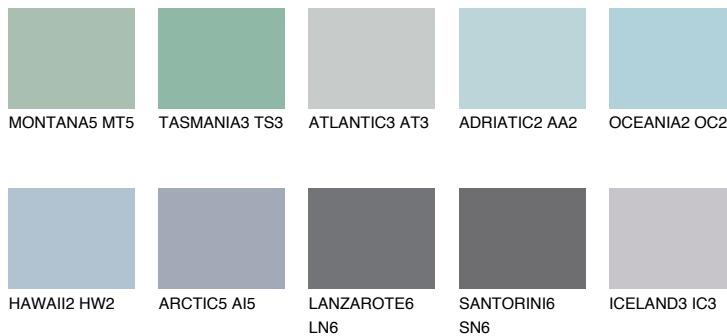

**POLYNESIA1 PS1**☀ 56% **TSR** 57%**Podudarna nijansa****COLOURS OF NATURE PALETA****INTENSE PALETA**

Za više informacija o malterima i bojama, idite na
www.ceresit.rs

*Nijanse koje su prikazane odnose se na maltere i boje koje nudi Ceresit. Zbog upotrebe digitalnih tehnologija, predstavljene boje možda nisu reprezentativne kao originalne, pa se ne mogu u potpunosti smatrati pouzdanim. Preporučujemo da proverite autentične uzorke boja.