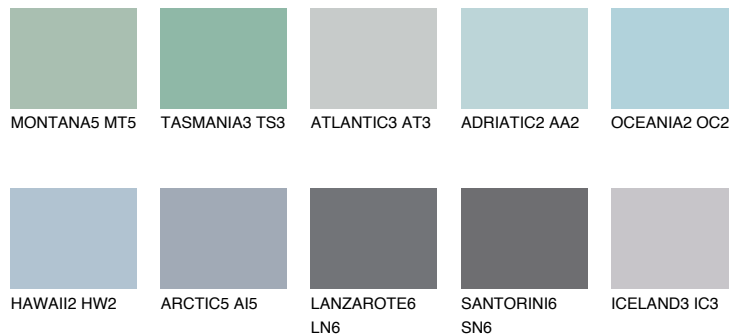

**POLYNESIA1 PS1**☀ 56% **TSR** 57%**Podudarna nijansa****COLOURS OF NATURE PALETA****INTENSE PALETA**

Za više informacija o malterima i bojama, idite na
www.ceresit.rs

*Nijanse koje su prikazane odnose se na maltere i boje koje nudi Ceresit. Zbog upotrebe digitalnih tehnologija, predstavljene boje možda nisu reprezentativne kao originalne, pa se ne mogu u potpunosti smatrati pouzdanim. Preporučujemo da proverite autentične uzorke boja.