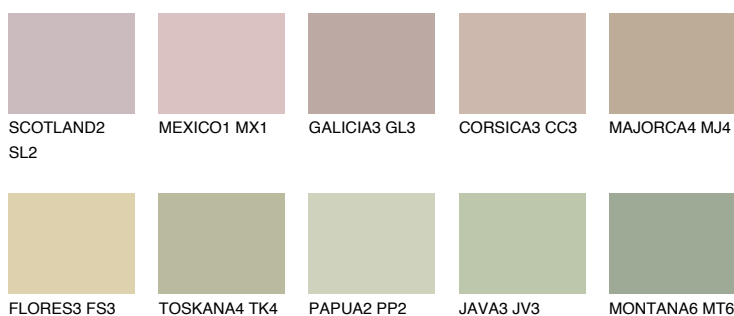

**GALAPAGOS3 GP3**50% **TSR** 45%**Podudarna nijansa****COLOURS OF NATURE PALETA****INTENSE PALETA**

Za više informacija o malterima i bojama, idite na
www.ceresit.rs