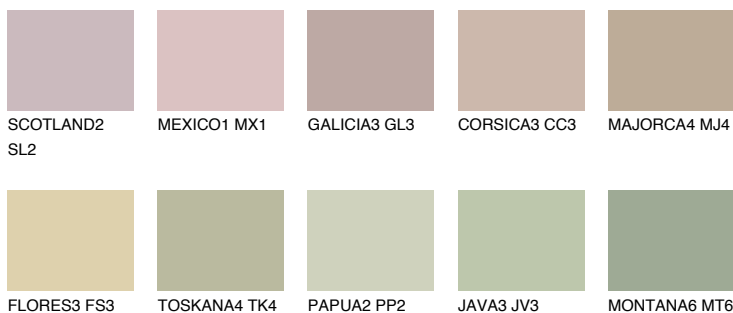

**GALAPAGOS3 GP3**50% **TSR** 45%**Podudarna nijansa****COLOURS OF NATURE PALETA****INTENSE PALETA**

Za više informacija o malterima i bojama, idite na
www.ceresit.rs

*Nijanse koje su prikazane odnose se na maltere i boje koje nudi Ceresit. Zbog upotrebe digitalnih tehnologija, predstavljene boje možda nisu reprezentativne kao originalne, pa se ne mogu u potpunosti smatrati pouzdanim. Preporučujemo da proverite autentične uzorke boja.