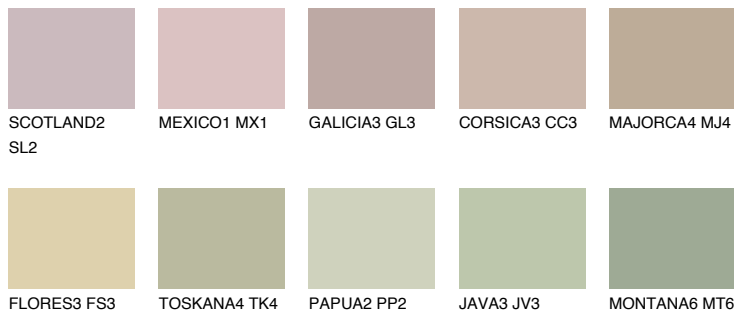

**GALAPAGOS3 GP3**50% **TSR** 45%**Podudarna nijansa****COLOURS OF NATURE PALETA****INTENSE PALETA**

Za više informacija o malterima i bojama, idite na
www.ceresit.rs

*Nijanse koje su prikazane odnose se na maltere i boje koje nudi Ceresit. Zbog upotrebe digitalnih tehnologija, predstavljene boje možda nisu reprezentativne kao originalne, pa se ne mogu u potpunosti smatrati pouzdanim. Preporučujemo da proverite autentične uzorke boja.