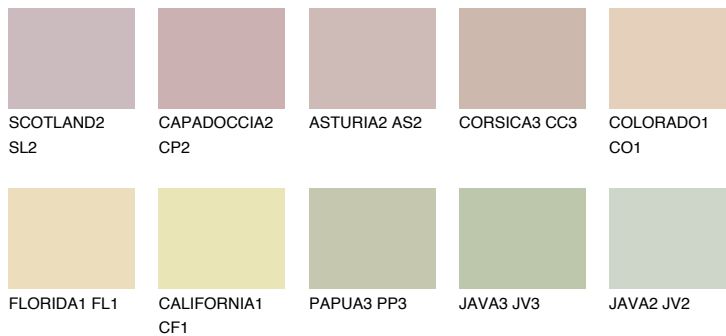


**GALAPAGOS2 GP2**58% **TSR** 53%**Podudarna nijansa****COLOURS OF NATURE PALETA****INTENSE PALETA**

Za više informacija o malterima i bojama, idite na
www.ceresit.rs

*Nijanse koje su prikazane odnose se na maltere i boje koje nudi Ceresit. Zbog upotrebe digitalnih tehnologija, predstavljene boje možda nisu reprezentativne kao originalne, pa se ne mogu u potpunosti smatrati pouzdanim. Preporučujemo da proverite autentične uzorke boja.