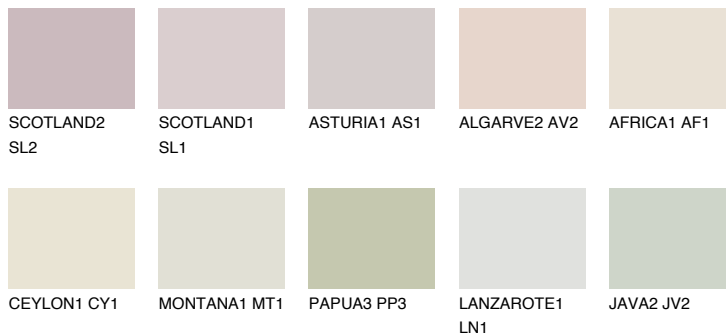


**GALAPAGOS1 GP1**72% **TSR** 63%**Podudarna nijansa****COLOURS OF NATURE PALETA****INTENSE PALETA**

Za više informacija o malterima i bojama, idite na
www.ceresit.rs

*Nijanse koje su prikazane odnose se na maltere i boje koje nudi Ceresit. Zbog upotrebe digitalnih tehnologija, predstavljene boje možda nisu reprezentativne kao originalne, pa se ne mogu u potpunosti smatrati pouzdanim. Preporučujemo da proverite autentične uzorke boja.