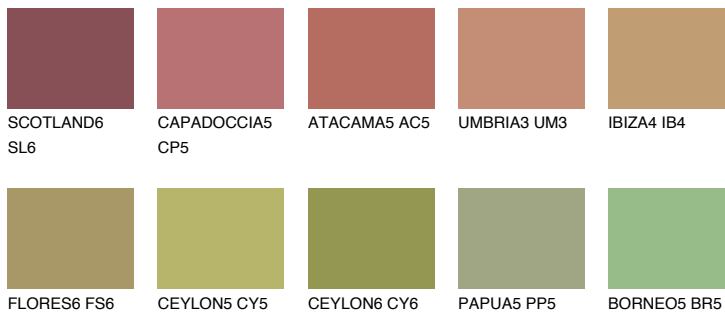

**ELBA6 EB6**☀ 26% **TSR** 24%

Podudarna nijansa

COLOURS OF NATURE PALETA

INTENSE PALETA

Za više informacija o malterima i bojama, idite na
www.ceresit.rs