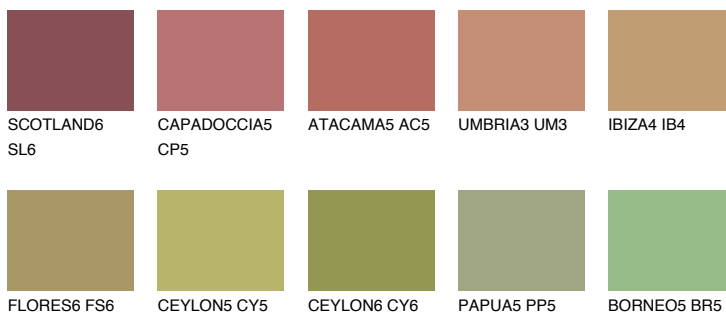

**ELBA6 EB6**☀ 26% **TSR** 24%

Podudarna nijansa

COLOURS OF NATURE PALETA

INTENSE PALETA

Za više informacija o malterima i bojama, idite na
www.ceresit.rs