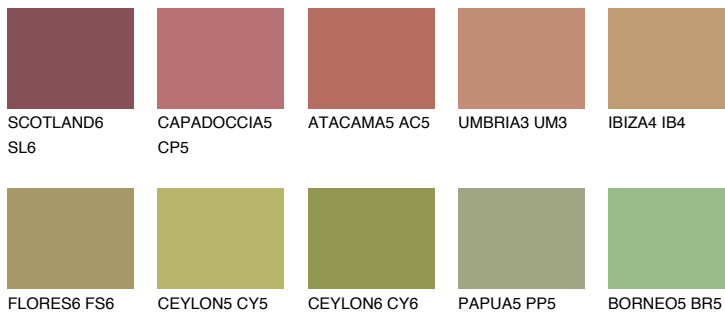

**ELBA6 EB6**☀ 26% **TSR** 24%**Podudarna nijansa****COLOURS OF NATURE PALETA****INTENSE PALETA**

Za više informacija o malterima i bojama, idite na  
[www.ceresit.rs](http://www.ceresit.rs)