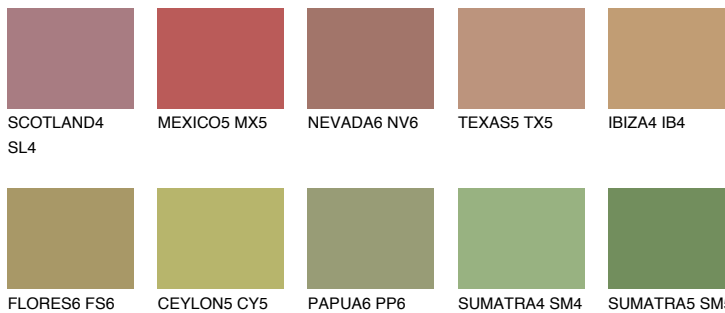

**ELBA5 EB5**☀ 33% **TSR 32%**

Podudarna nijansa

COLOURS OF NATURE PALETA

INTENSE PALETA

Za više informacija o malterima i bojama, idite na
www.ceresit.rs