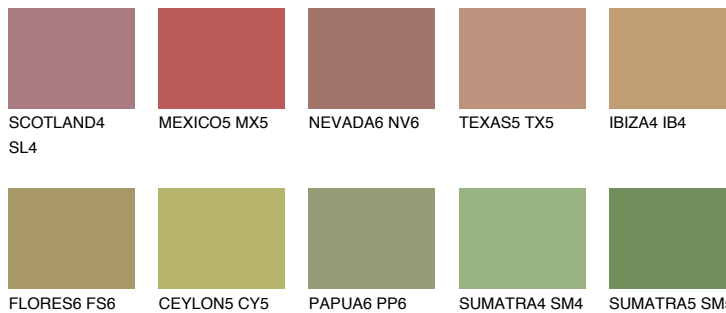

**ELBA5 EB5**☀ 33% **TSR 32%**

Podudarna nijansa

COLOURS OF NATURE PALETA

INTENSE PALETA

Za više informacija o malterima i bojama, idite na
www.ceresit.rs