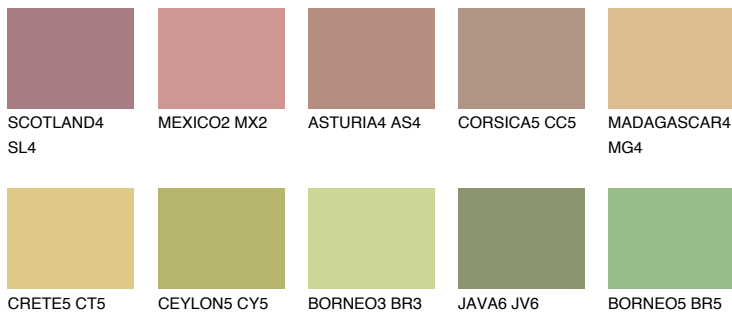

**ELBA4 EB4**☀️ 40% **TSR 39%**

Podudarna nijansa

COLOURS OF NATURE PALETA

INTENSE PALETA

Za više informacija o malterima i bojama, idite na
www.ceresit.rs