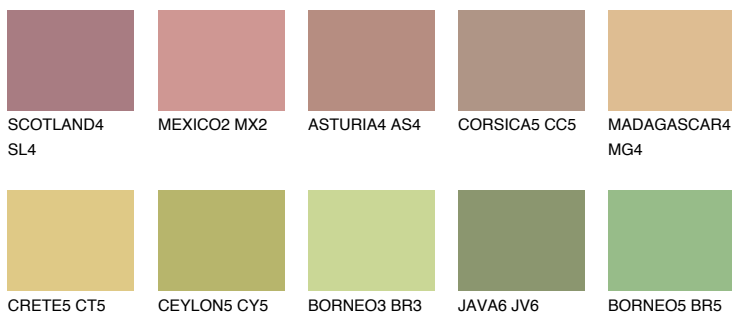

**ELBA4 EB4**☀️ 40% **TSR 39%**

Podudarna nijansa

COLOURS OF NATURE PALETA

INTENSE PALETA

Za više informacija o malterima i bojama, idite na
www.ceresit.rs